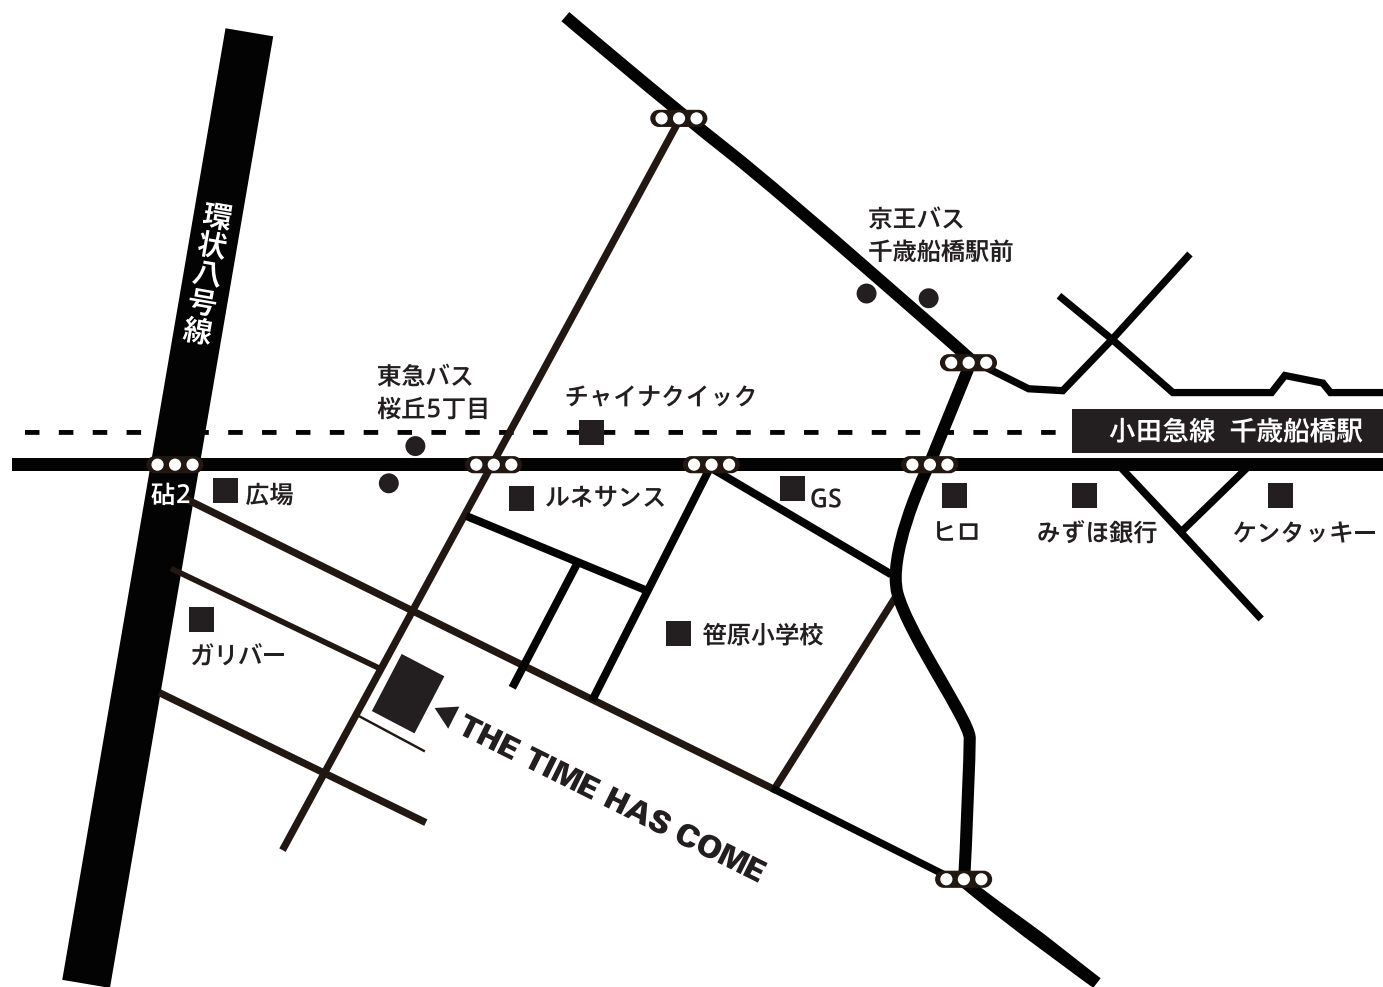

THE TIME HAS COME

〒156-0054

東京都世田谷区桜丘 5-25-7

tel: 03-3706-5453

13:00~19:00 水曜定休

■バスをご利用の場合■

<東急バス>

桜丘5丁目バス停より2分

渋谷駅 [渋23系統] 農大前・三軒茶屋経由——祖師ヶ谷大蔵駅行き

田園調布駅 [田01系統] 環八経由——千歳船橋行き

等々力操車所 [等11系統] 上町・駒沢経由——祖師ヶ谷折返所

用賀駅 [用01系統] 農大前経由——祖師ヶ谷大蔵駅行き

<京王バス>

千歳船橋駅前バス停より5分

千歳烏山駅 [歳23系統] ——千歳烏山駅行き

つつじヶ丘駅 [丘22系統] 千歳烏山駅経由——つつじヶ丘北口行き

■車をご利用の場合■

東名・首都高 用賀インターより環八経由 約10分
駐車スペース1台あり